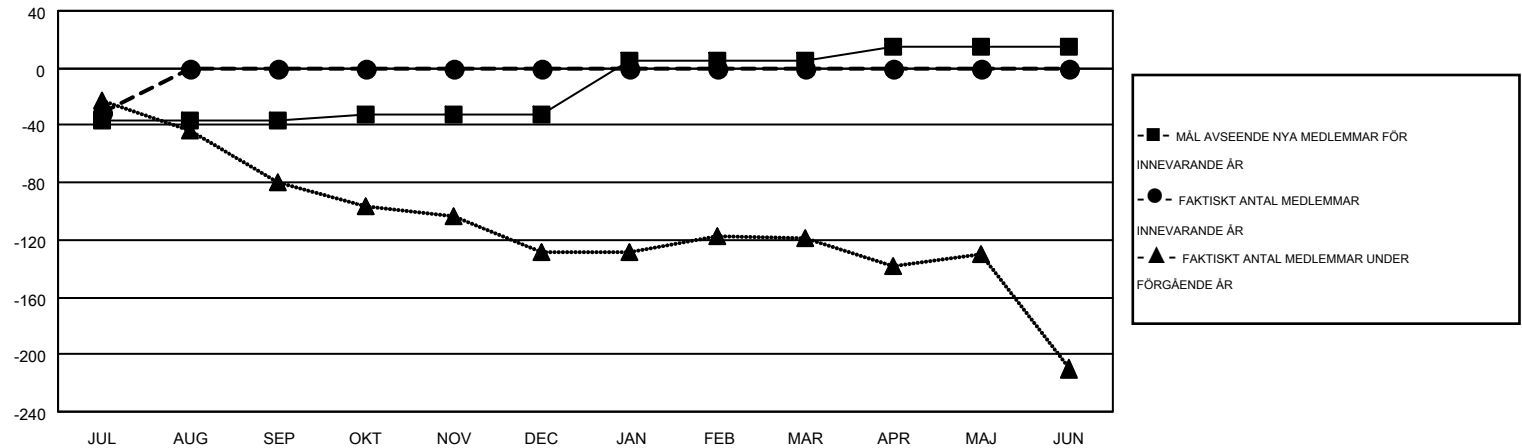

MONTHLY MEMBERSHIP PROGRESS REPORT

Results as of: 7/31/2015

Multiple District 106

LOCATION: DENMARK

GMT: KENNETH PERSSON

GMT KO 4

Klubbar					Medlemmar				
RESULTAT FÖR 2015-2016					RESULTAT FÖR 2015-2016				
KVARTAL	MÅL AVSEENDE NYA KLUBBAR	NYA KLUBBAR	AVFÖRDA KLUBBAR	NETTOTILLVÄX T/MINSKNING	KVARTAL	MÅL AVSEENDE NYA MEDLEMMAR	CHARTER OCH TILLAGDA NYA MEDLEMMAR	AVFÖRDA MEDLEMMAR	NETTOTILLVÄX T/MINSKNING
JUL/AUG/SEP	0	0	0	0	JUL/AUG/SEP	-37	18	49	-31
OKT/NOV/DEC	1	0	0	0	OKT/NOV/DEC	5	0	0	0
JAN/FEB/MAR	1	0	0	0	JAN/FEB/MAR	37	0	0	0
APR/MAJ/JUN	1	0	0	0	APR/MAJ/JUN	10	0	0	0

MÅL OCH FAKTISKT ANTAL NYA KLUBBAR

MÅL OCH FAKTISKT ANTAL MEDLEMMAR

NEDLAGDA KLUBBAR: 0	13 CLUBS OF 307 TOG UPP EN ELLER FLER NYA MEDLEMMAR	KÖNSFÖRDELNING
		MAN 5,110 (80.55%)
		KVINNA 1,234 (19.45%)
AVFÖRDA MEDLEMMAR	KLICKA HÄR FÖR INFORMATION OM STATUS	FAMILJMEDLEMMAR 54
AVLIDNA 4		HUVUDMAN I HUSHÄLLET 26
NEDLAGD KLUBB 0		INGEN HUVUDMAN I HUSHÄLLET 28
ÖVRIGA 45		
TOTAL 49		