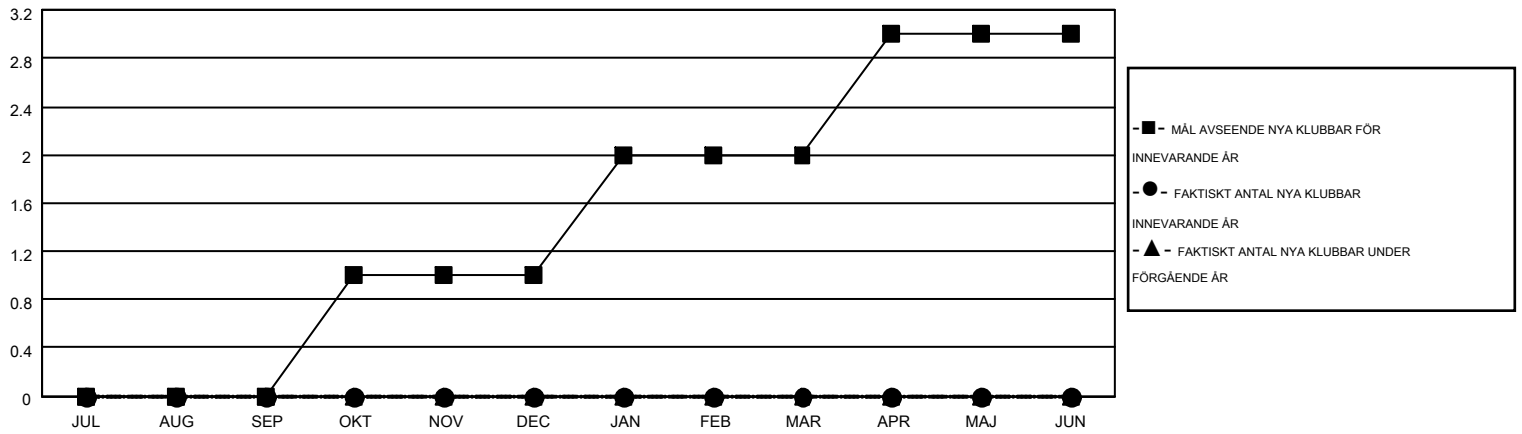

MONTHLY MEMBERSHIP PROGRESS REPORT

Results as of: 7/31/2015

Multiple District 106

LOCATION: DENMARK

GMT: KENNETH PERSSON

GMT KO 4

Klubbar					Medlemmar				
RESULTAT FÖR 2015-2016					RESULTAT FÖR 2015-2016				
KVARTAL	MÅL AVSEENDE NYA KLUBBAR	NYA KLUBBAR	AVFÖRDA KLUBBAR	NETTOTILLVÄX T/MINSKNING	KVARTAL	MÅL AVSEENDE NYA MEDLEMMAR	CHARTER OCH TILLAGDA NYA MEDLEMMAR	AVFÖRDA MEDLEMMAR	NETTOTILLVÄX T/MINSKNING
JUL/AUG/SEP	0	0	0	0	JUL/AUG/SEP	-37	18	49	-31
OKT/NOV/DEC	1	0	0	0	OKT/NOV/DEC	5	0	0	0
JAN/FEB/MAR	1	0	0	0	JAN/FEB/MAR	37	0	0	0
APR/MAJ/JUN	1	0	0	0	APR/MAJ/JUN	10	0	0	0

MÅL OCH FAKTISKT ANTAL NYA KLUBBAR

MÅL OCH FAKTISKT ANTAL MEDLEMMAR

NEDLAGDA KLUBBAR: 0	13 CLUBS OF 307 TOG UPP EN ELLER FLER NYA MEDLEMMAR	KÖNSFÖRDELNING
		MAN 5,110 (80.55%)
		KVINNA 1,234 (19.45%)
AVFÖRDA MEDLEMMAR	KLICKA HÄR FÖR INFORMATION OM STATUS	FAMILJMEDLEMMAR 54
AVLIDNA 4		HUVUDMAN I HUSHÄLLET 26
NEDLAGD KLUBB 0		INGEN HUVUDMAN I HUSHÄLLET 28
ÖVRIGA 45		
TOTAL 49		